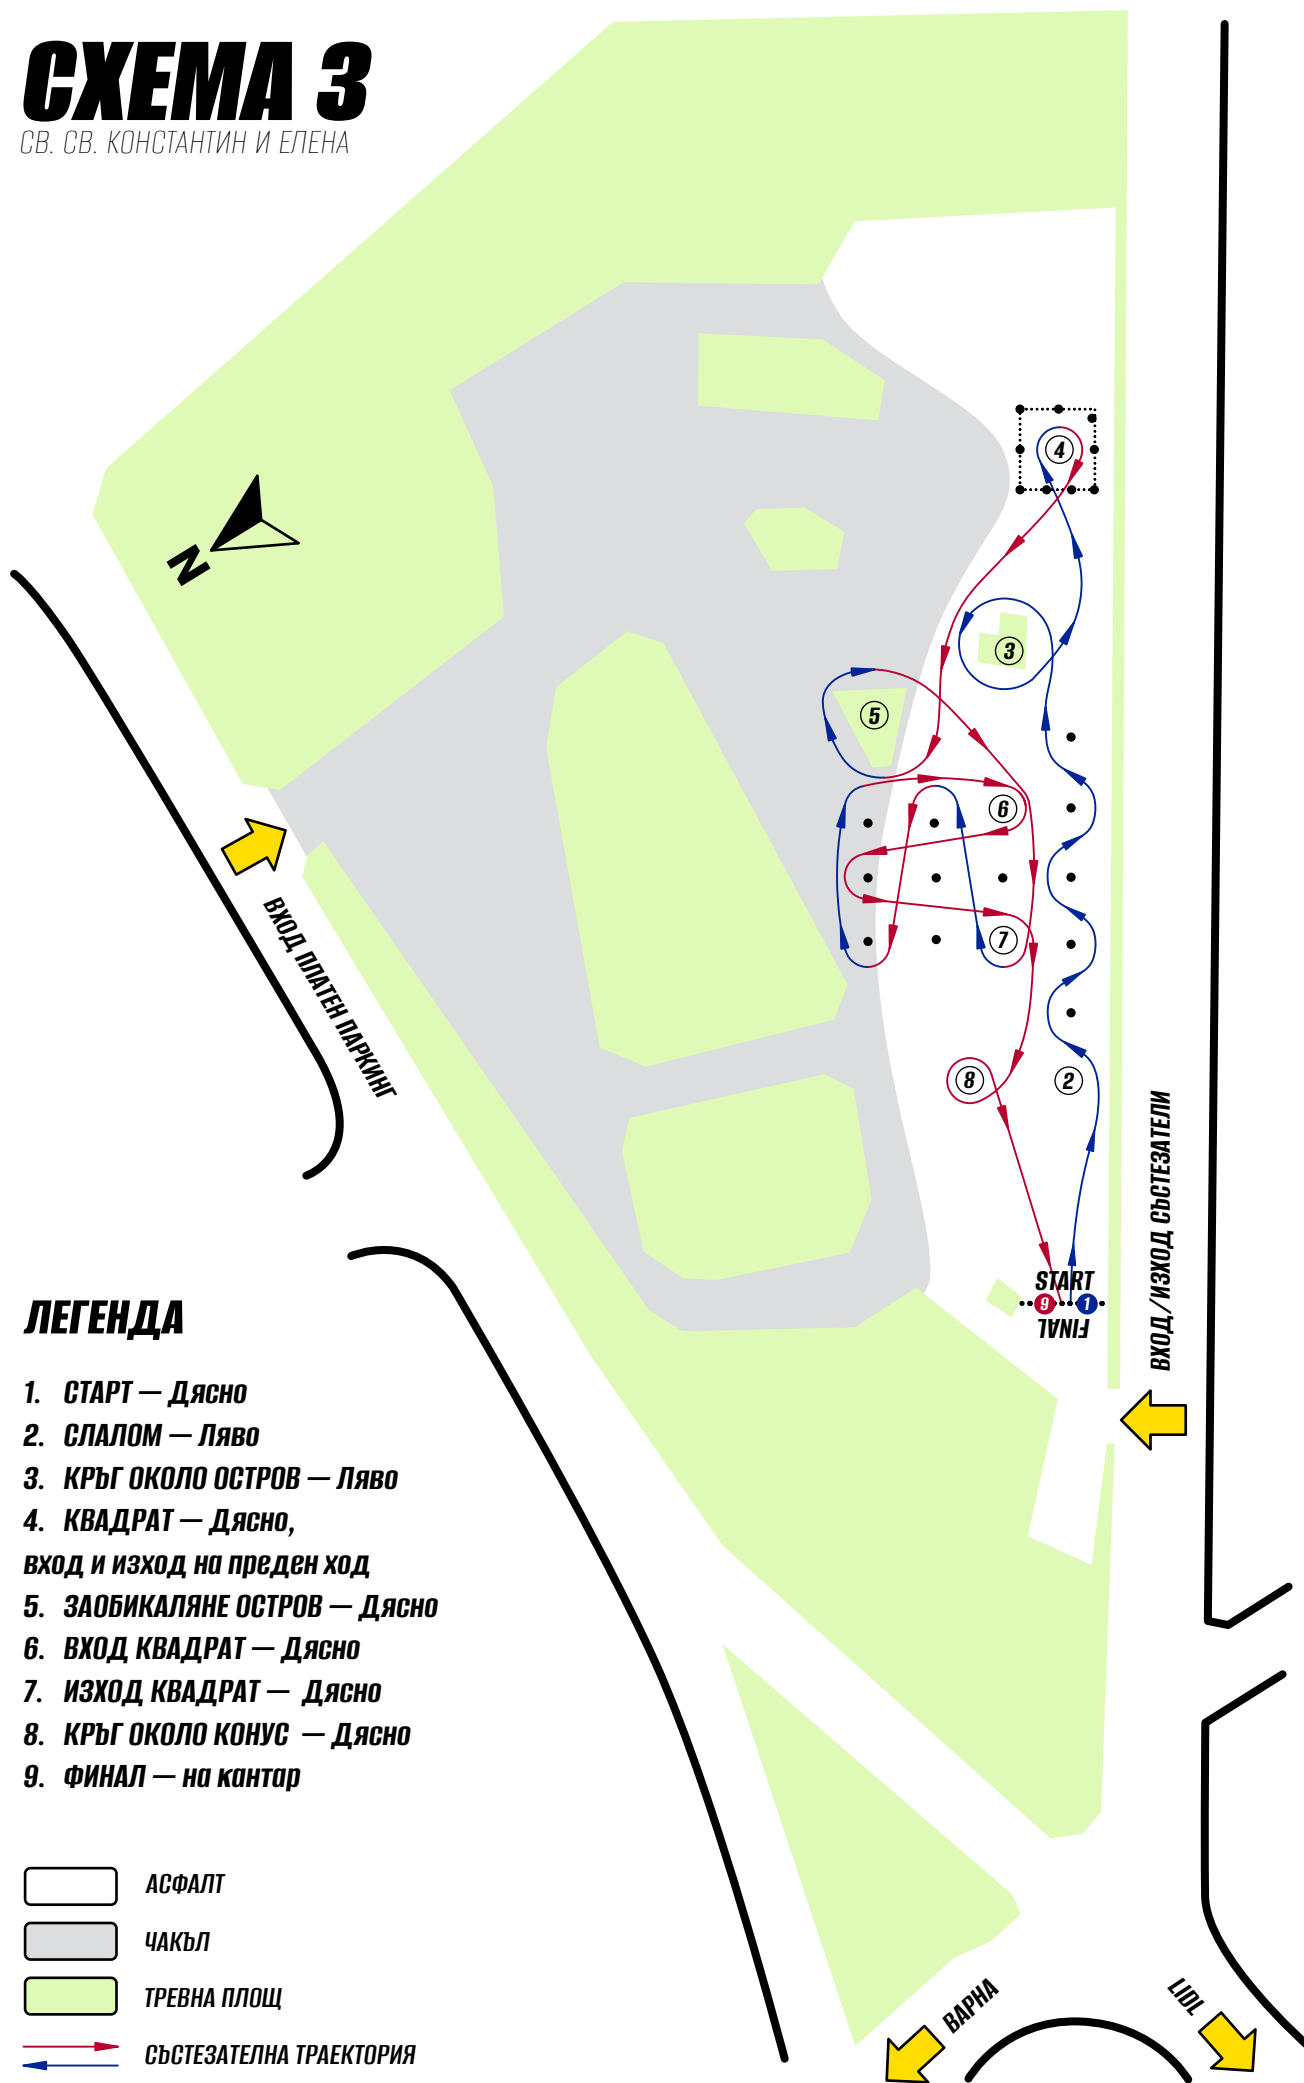

СХЕМА 3

СВ. СВ. КОНСТАНТИН И ЕЛЕНА

ЛЕГЕНДА

1. СТАРТ — Дясно
2. СЛАЛОМ — Ляво
3. КРЪГ ОКОЛО ОСТРОВ — Ляво
4. КВАДРАТ — Дясно,
вход и изход на преден ход
5. ЗАОБИКАЛЯНЕ ОСТРОВ — Дясно
6. ВХОД КВАДРАТ — Дясно
7. ИЗХОД КВАДРАТ — Дясно
8. КРЪГ ОКОЛО КОНУС — Дясно
9. ФИНАЛ — на кантар

-  АСФАЛТ
-  ЧАКЪЛ
-  ТРЕВНА ПЛОЩ
-  СЪСТЕЗАТЕЛНА ТРАЕКТОРИЯ

ГИМНАЗИУМ ВАРНА 30.04.23

GYMKHANA.BG

СХЕМА 2

СВ. СВ. КОНСТАНТИН И ЕЛЕНА

ЛЕГЕНДА

1. СТАРТ — Ляво
2. КРЪГ ОКОЛО КОНУС — Ляво
3. ОСМОРКА — Ляво
4. ОСМОРКА — Ляво
5. ЗАОБИКАЛЯНЕ ОСТРОВ — Дясно
6. КРЪГ ОКОЛО КОНУС — Ляво
7. КРЪГ ОКОЛО КОНУС — Дясно
8. КРЪГ ОКОЛО ОСТРОВ — Ляво
9. СЛАЛОМ — Ляво
10. ФИНАЛ — на кантар

- | | |
|--|-------------------------|
| | АСФАЛТ |
| | ЧАКЪЛ |
| | ТРЕВНА ПЛОЩ |
| | СЪСТЕЗАТЕЛНА ТРАЕКТОРИЯ |

ГИМНАЗИУМ ВАРНА 30.04.23

GYMKHANA.BG

СХЕМА 1

СВ. СВ. КОНСТАНТИН И ЕЛЕНА

ЛЕГЕНДА

1. СТАРТ — Дясно
2. СЛАЛОМ — Ляво
3. ОСМОРКА ОКОЛО ОСТРОВИ — Ляво
4. КРЪГ ОКОЛО КОНУС — Дясно
5. ОСМОРКА — Ляво
6. ОСМОРКА — Дясно
7. КРЪГ ОКОЛО КОНУС — Дясно
8. ФИНАЛ — на кантар

- АСФАЛТ
- ЧАКЪЛ
- ТРЕВНА ПЛОЩ
- СЪСТЕЗАТЕЛНА ТРАЕКТОРИЯ

GYMKHANA.BG

ГИМНАЗИУМ ВАРНА 30.04.23