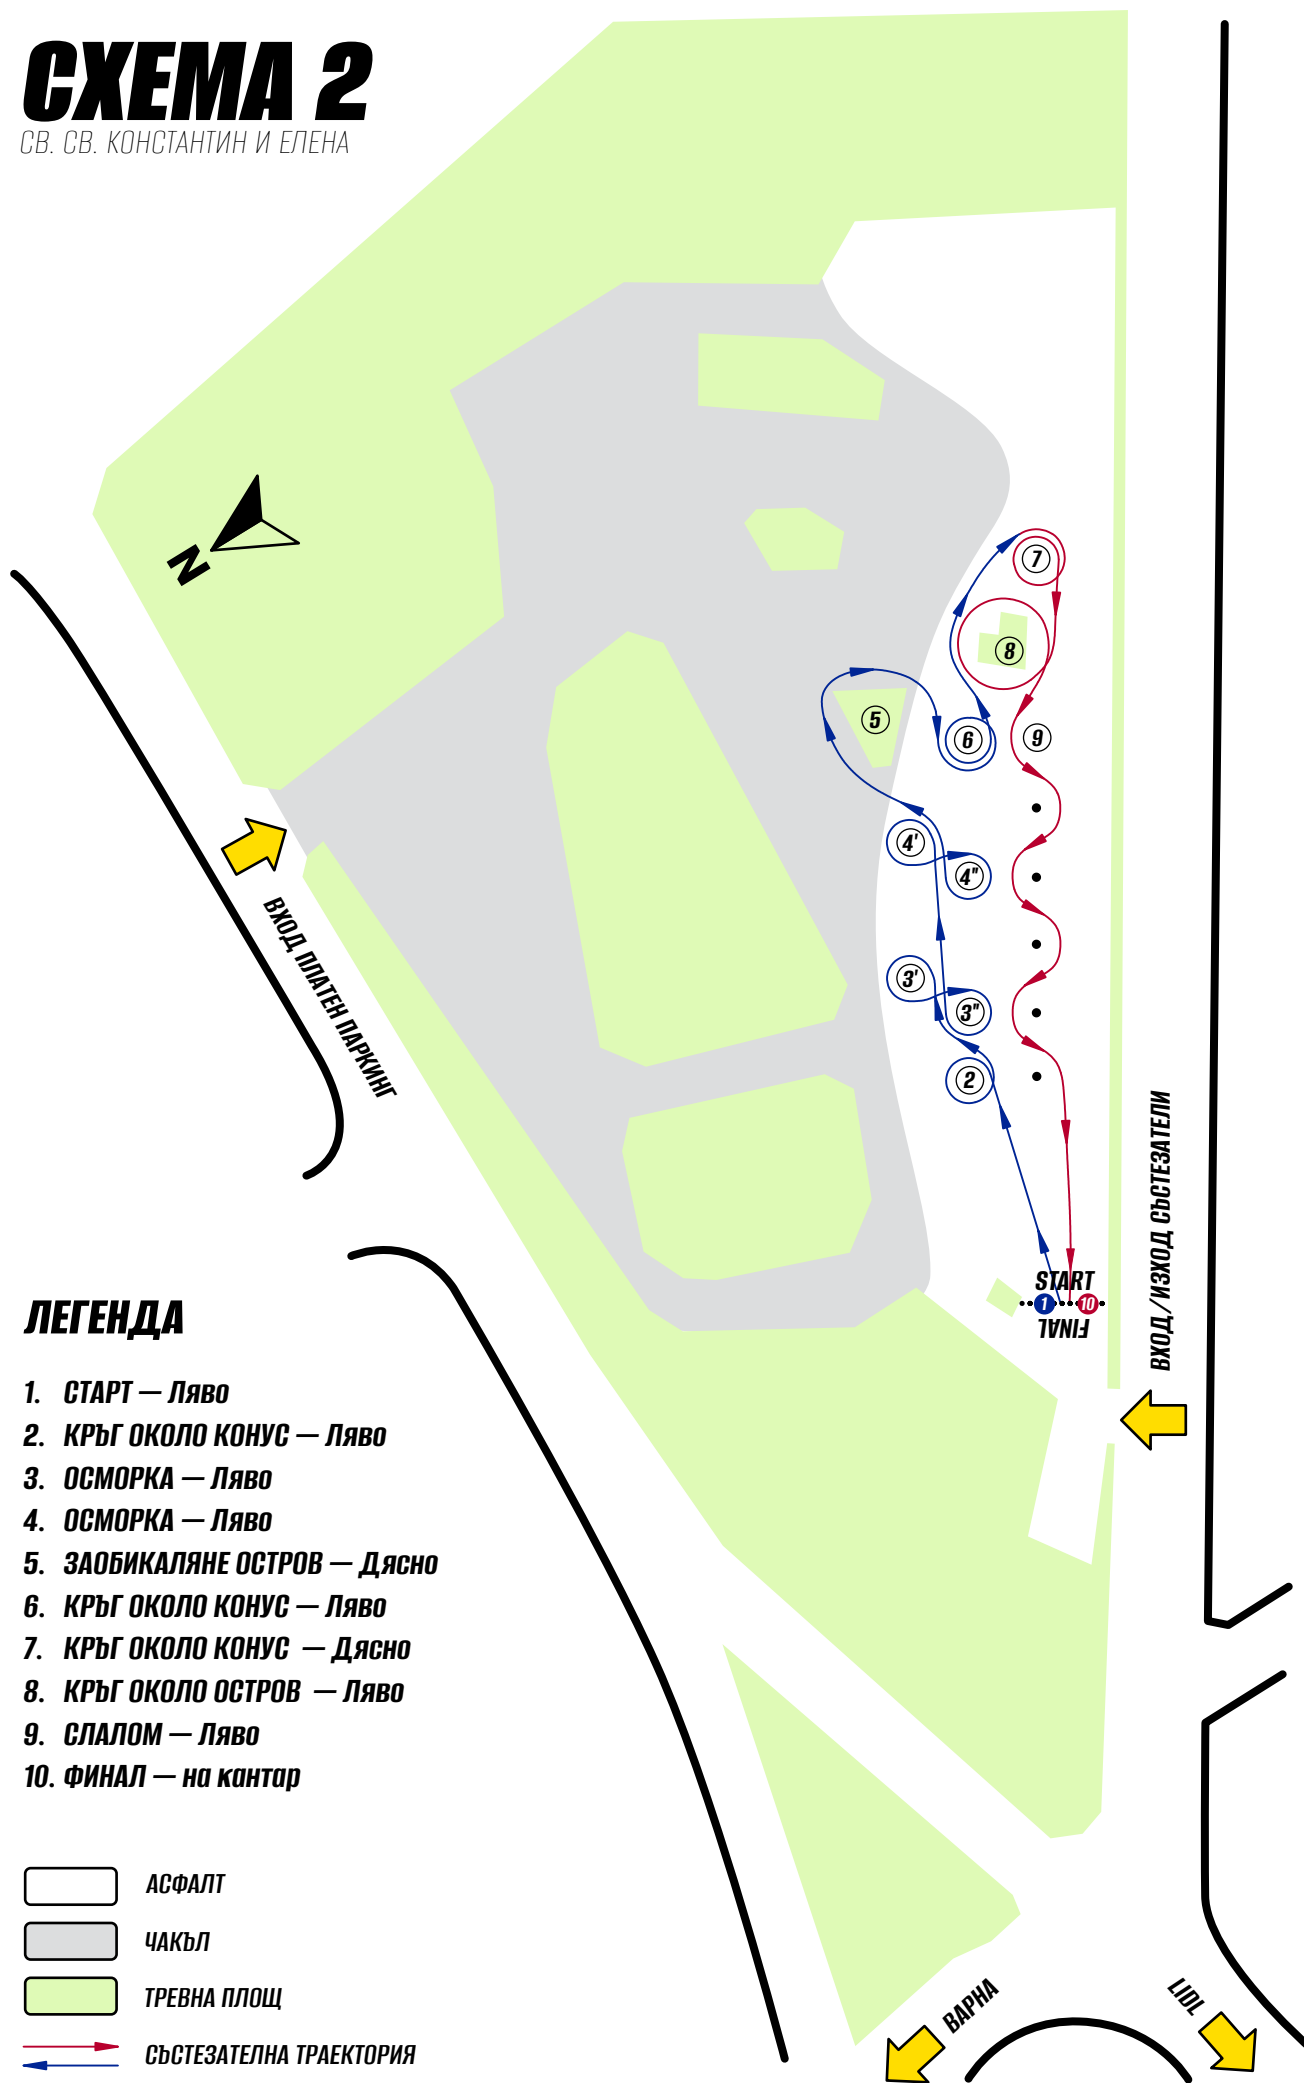

СХЕМА 3

СВ. СВ. КОНСТАНТИН И ЕЛЕНА

ЛЕГЕНДА

1. СТАРТ — Дясно
2. СЛАЛОМ — Ляво
3. КРЪГ ОКОЛО ОСТРОВ — Ляво
4. КВАДРАТ — Дясно,
вход и изход на преден ход
5. ЗАОБИКАЛЯНЕ ОСТРОВ — Дясно
6. ВХОД КВАДРАТ — Дясно
7. ИЗХОД КВАДРАТ — Дясно
8. КРЪГ ОКОЛО КОНУС — Дясно
9. ФИНАЛ — на кантар

-  АСФАЛТ
-  ЧАКЪЛ
-  ТРЕВНА ПЛОЩ
-  СЪСТЕЗАТЕЛНА ТРАЕКТОРИЯ

ГИМНАЗИУМ ВАРНА 30.04.23

GYMKHANA.BG

СХЕМА 2

СВ. СВ. КОНСТАНТИН И ЕЛЕНА

ЛЕГЕНДА

1. СТАРТ — Ляво
2. КРЪГ ОКОЛО КОНУС — Ляво
3. ОСМОРКА — Ляво
4. ОСМОРКА — Ляво
5. ЗАОБИКАЛЯНЕ ОСТРОВ — Дясно
6. КРЪГ ОКОЛО КОНУС — Ляво
7. КРЪГ ОКОЛО КОНУС — Дясно
8. КРЪГ ОКОЛО ОСТРОВ — Ляво
9. СЛАЛОМ — Ляво
10. ФИНАЛ — на кантар

- | | |
|--|-------------------------|
| | АСФАЛТ |
| | ЧАКЪЛ |
| | ТРЕВНА ПЛОЩ |
| | СЪСТЕЗАТЕЛНА ТРАЕКТОРИЯ |

ГИМНАЗИУМ ВАРНА 30.04.23

GYMKHANA.BG

СХЕМА 1

СВ. СВ. КОНСТАНТИН И ЕЛЕНА

ЛЕГЕНДА

1. СТАРТ — Дясно
2. СЛАЛОМ — Ляво
3. ОСМОРКА ОКОЛО ОСТРОВИ — Ляво
4. КРЪГ ОКОЛО КОНУС — Дясно
5. ОСМОРКА — Ляво
6. ОСМОРКА — Дясно
7. КРЪГ ОКОЛО КОНУС — Дясно
8. ФИНАЛ — на кантар

- АСФАЛТ
- ЧАКЪЛ
- ТРЕВНА ПЛОЩ
- СЪСТЕЗАТЕЛНА ТРАЕКТОРИЯ

GYMKHANA.BG

ГИМНАЗИУМ ВАРНА 30.04.23