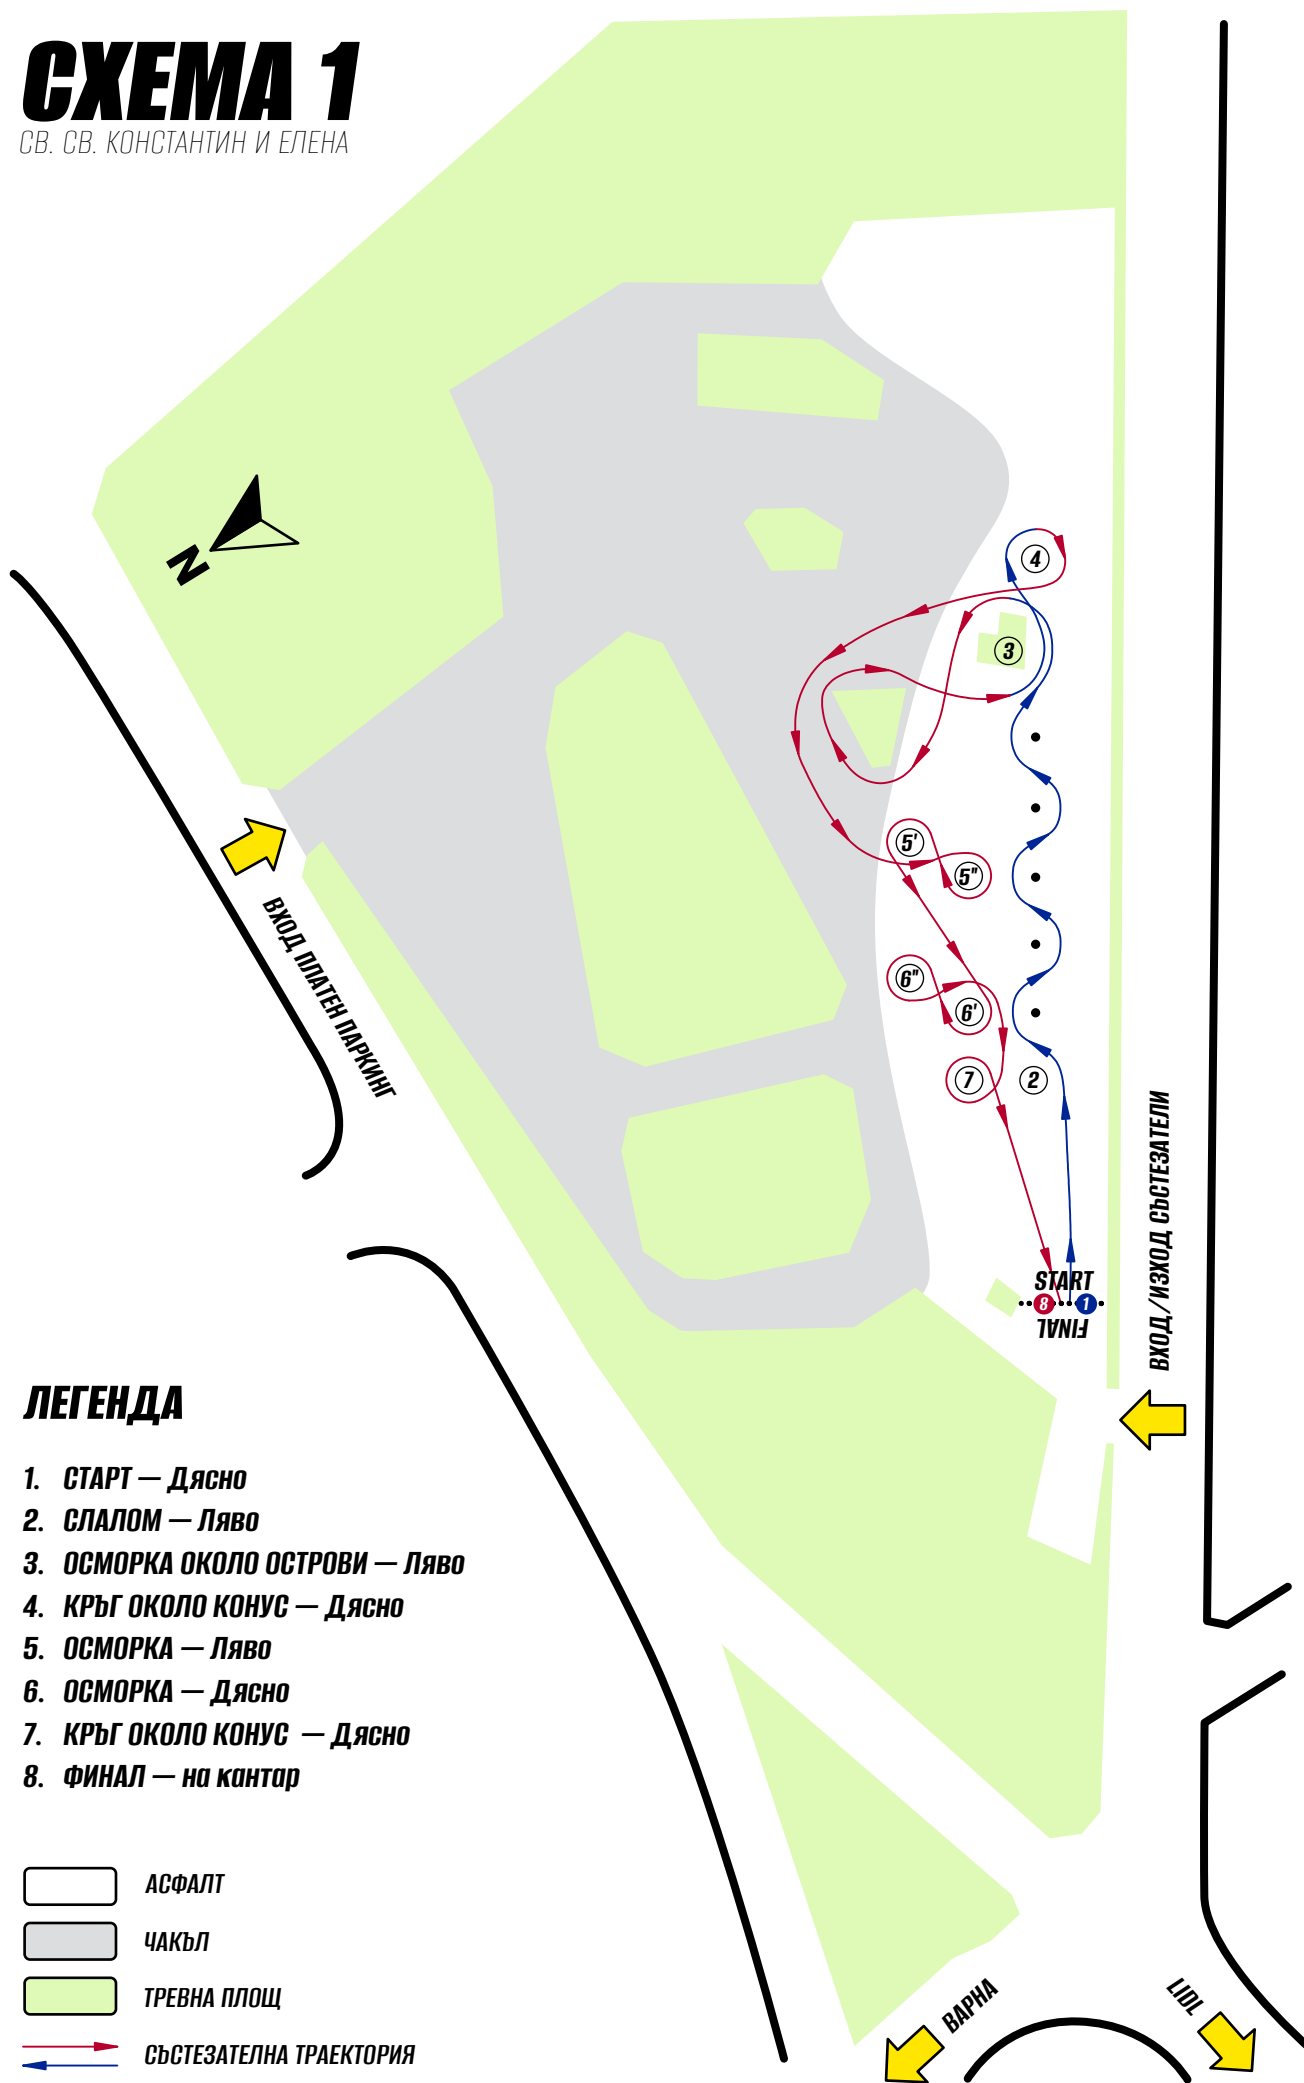

СХЕМА 3

СВ. СВ. КОНСТАНТИН И ЕЛЕНА

ЛЕГЕНДА

1. СТАРТ — Дясно
2. СЛАЛОМ — Ляво
3. КРЪГ ОКОЛО ОСТРОВ — Ляво
4. КВАДРАТ — Дясно,
вход и изход на преден ход
5. ЗАОБИКАЛЯНЕ ОСТРОВ — Дясно
6. ВХОД КВАДРАТ — Дясно
7. ИЗХОД КВАДРАТ — Дясно
8. КРЪГ ОКОЛО КОНУС — Дясно
9. ФИНАЛ — на кантар

-  АСФАЛТ
-  ЧАКЪЛ
-  ТРЕВНА ПЛОЩ
-  СЪСТЕЗАТЕЛНА ТРАЕКТОРИЯ

ГИМНАЗИУМ ВАРНА 30.04.23

GYMKHANA.BG

СХЕМА 2

СВ. СВ. КОНСТАНТИН И ЕЛЕНА

ЛЕГЕНДА

1. СТАРТ — Ляво
2. КРЪГ ОКОЛО КОНУС — Ляво
3. ОСМОРКА — Ляво
4. ОСМОРКА — Ляво
5. ЗАОБИКАЛЯНЕ ОСТРОВ — Дясно
6. КРЪГ ОКОЛО КОНУС — Ляво
7. КРЪГ ОКОЛО КОНУС — Дясно
8. КРЪГ ОКОЛО ОСТРОВ — Ляво
9. СЛАЛОМ — Ляво
10. ФИНАЛ — на кантар

- | | |
|--|-------------------------|
| | АСФАЛТ |
| | ЧАКЪЛ |
| | ТРЕВНА ПЛОЩ |
| | СЪСТЕЗАТЕЛНА ТРАЕКТОРИЯ |

ГИМНАЗИУМ ВАРНА 30.04.23

GYMKHANA.BG

СХЕМА 1

СВ. СВ. КОНСТАНТИН И ЕЛЕНА

ЛЕГЕНДА

1. СТАРТ — Дясно
2. СЛАЛОМ — Ляво
3. ОСМОРКА ОКОЛО ОСТРОВИ — Ляво
4. КРЪГ ОКОЛО КОНУС — Дясно
5. ОСМОРКА — Ляво
6. ОСМОРКА — Дясно
7. КРЪГ ОКОЛО КОНУС — Дясно
8. ФИНАЛ — на кантар

- АСФАЛТ
- ЧАКЪЛ
- ТРЕВНА ПЛОЩ
- СЪСТЕЗАТЕЛНА ТРАЕКТОРИЯ

GYMKHANA.BG

ГИМНАЗИУМ ВАРНА 30.04.23